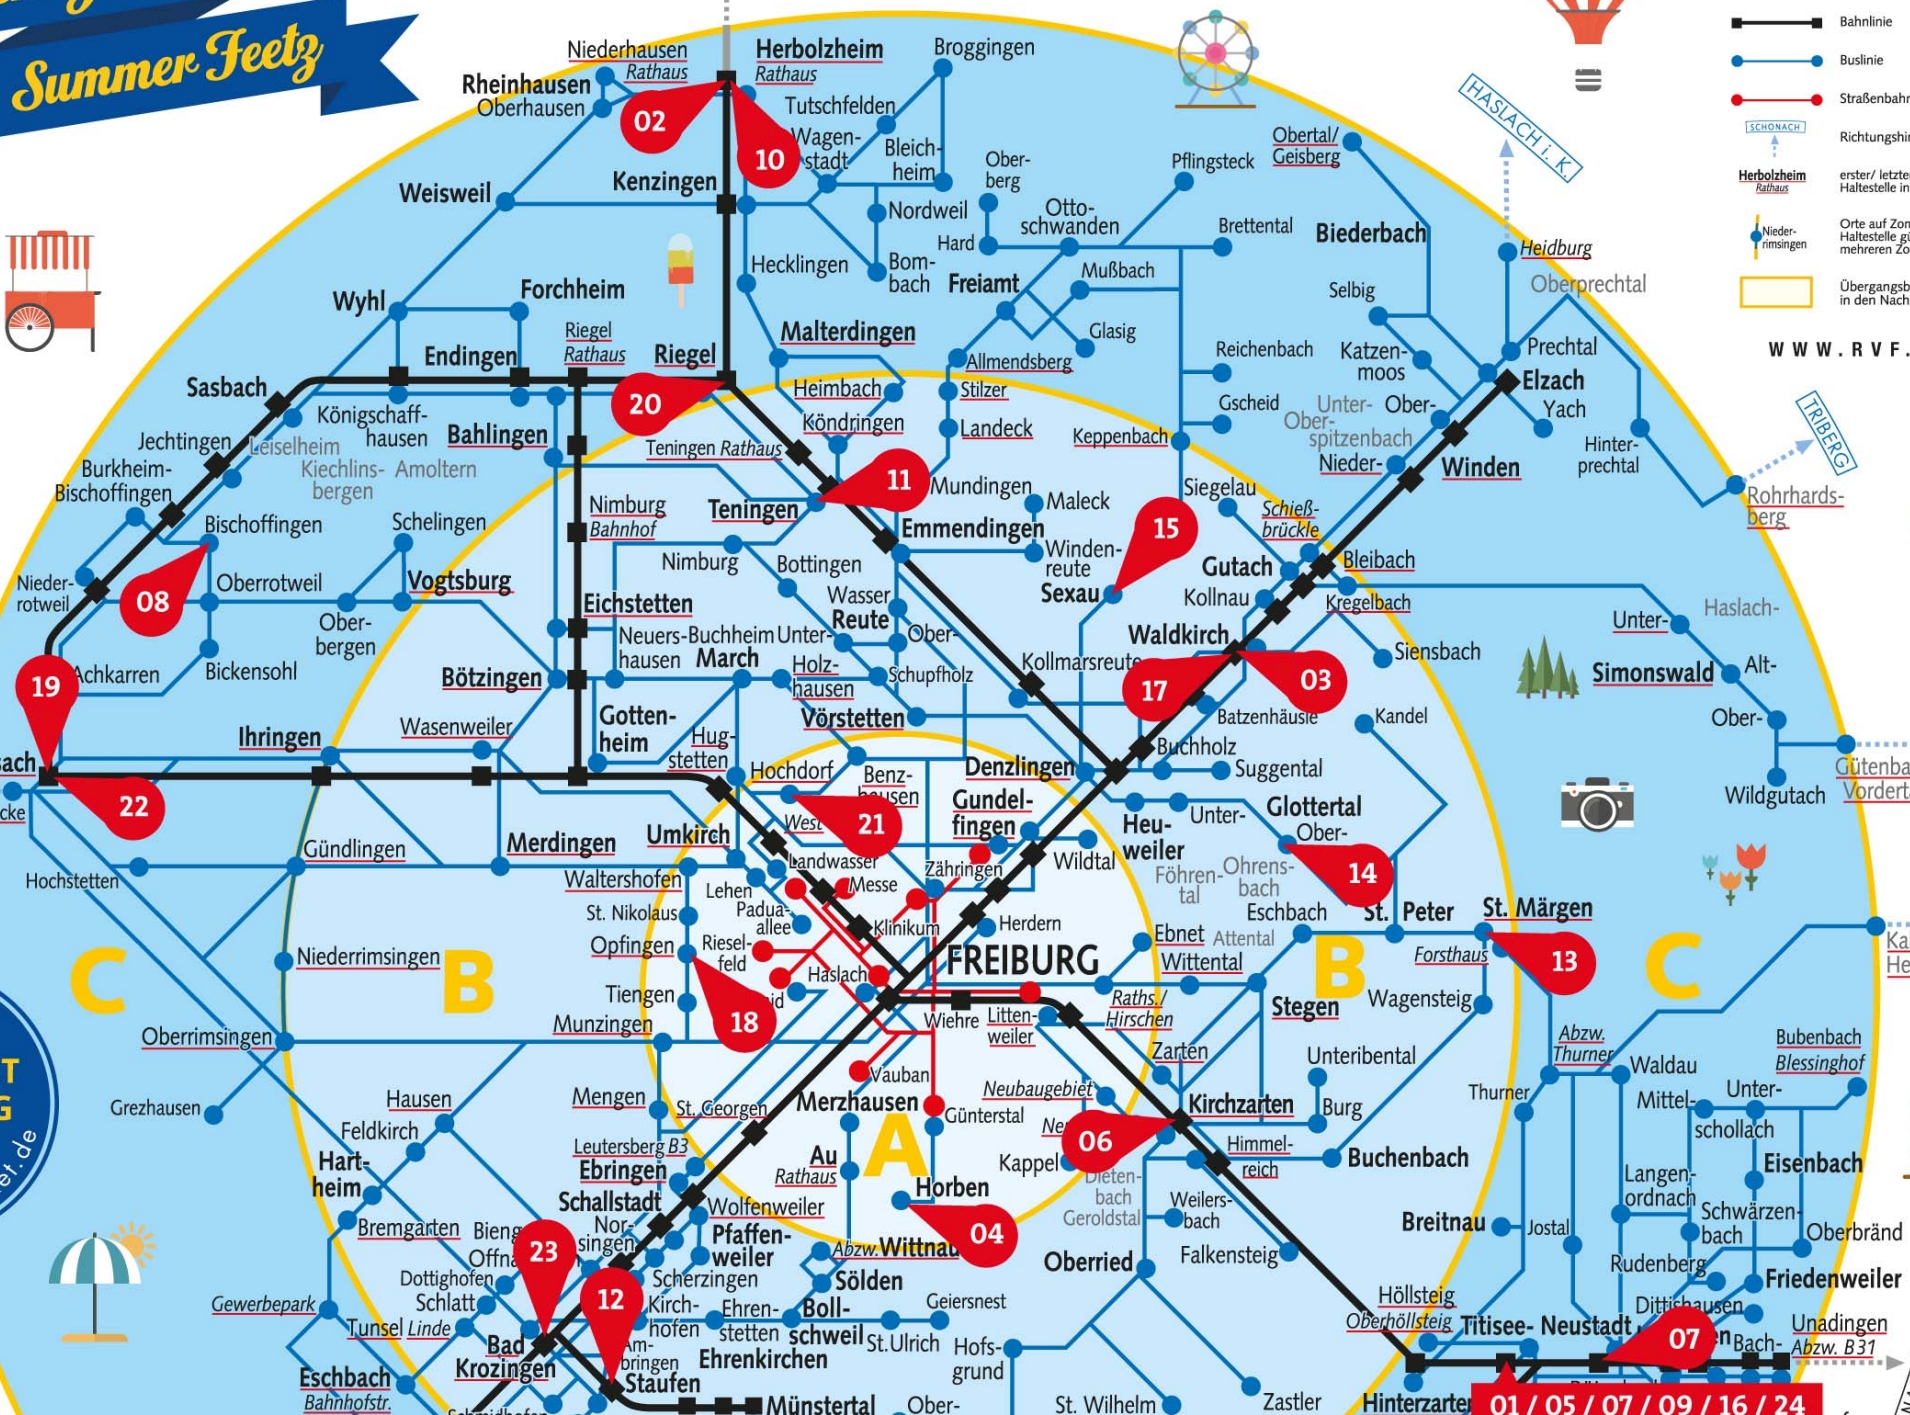

★ SUBCULTURE ★

Open Yeah

& Summer Feetz

DEIN TICKET - DEIN TAG

www.semesterticket.de

- Bahnlinie
- Buslinie
- Straßenbahn
- Richtungsinweis
- erster/letzter Ort bzw. Haltestelle in einer Zone
- Nieder-rimsingen
- Übergangsbereiche in den Nachbarverbänden

WWW.RVF.DE

01 / 05 / 07 / 09 / 16 / 24

ONAUESCHINGEN

COLMAR

TRIEBERG

EURTWANGEN

Kalte Herberge

ONAUESCHINGEN